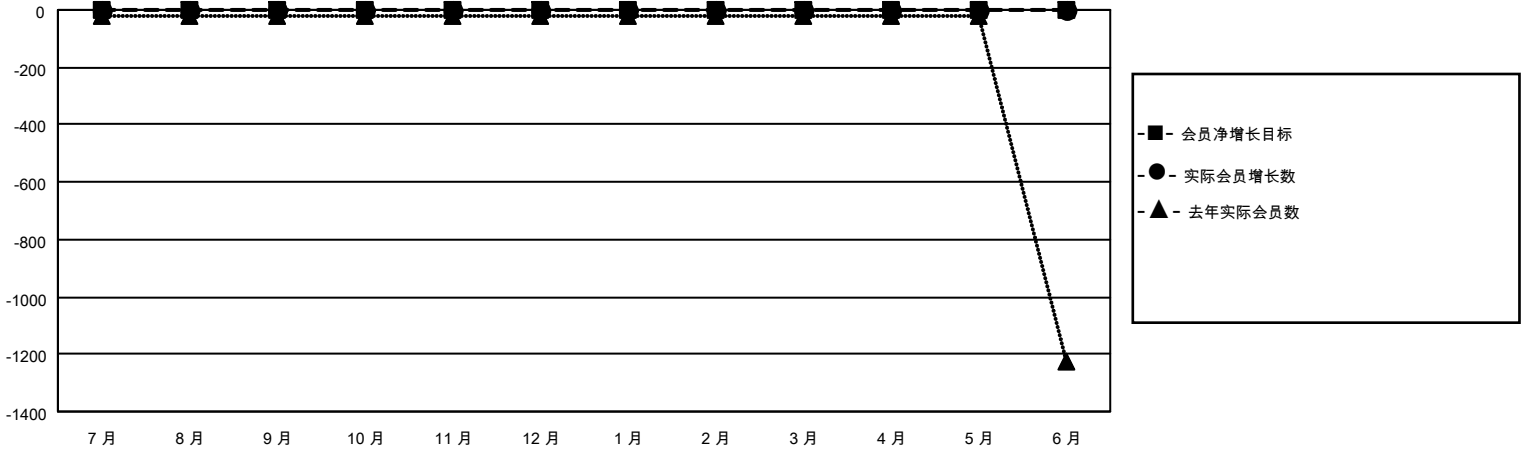

# MONTHLY MEMBERSHIP PROGRESS REPORT

地点 CHINA

District 381

Results as of: 3/31/2023

分会			
成果 2022-2023			
季	新分会目标	新会	会员流失的分会
7月/8月/9月	0	0	0
10月/11月/12月	0	0	0
1月/2月/3月	0	0	0
4月/5月/6月	0	0	0

位会员@每位须缴			
成果 2022-2023			
季	会员净增长目标	实际会员增长数	实际退会会员 (包括转会)
7月/8月/9月	0	1	2
10月/11月/12月	0	0	0
1月/2月/3月	0	0	1
4月/5月/6月	0	0	0

目标与实际新会累积

目标和实际会员累积

已取消的分会: 0	1 CLUBS OF 274 增添1位或以上的 新会员	<b>性别分布</b> 男 4,990 (67.99%) 女 2,349 (32.01%) NON BINARY 0 (0.00%) PREFER NOT TO ANSWER 0 (0.00%)
<b>放弃的会员</b> 过世 1 分会已取消 0 其他 2 <b>总计 3</b>	<a href="#">点击这里取得累计会员数据</a>	总计家庭单位会员数 337  支付减半会费的家庭会员 170